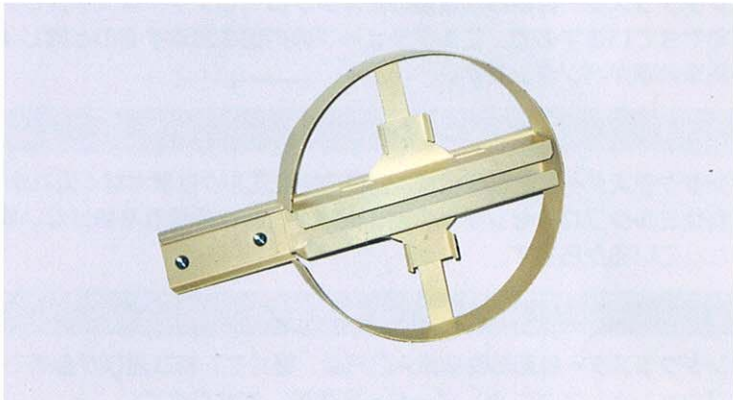

H 21世紀に向けて躍進するホンダ

ホンダ スニットポーター

(搾乳ユニット運搬装置)

- 搾乳ユニットを1人でも、1度に全部移動可能です。
- 搾乳の省力化におおいに役立ちます。
- ベアリング入り4輪滑車で、よりスムーズに移動できます。
- 移動、搾乳、洗浄すべてがポーターにセットしたままで、できます。
- 自動離脱(ACR) ミルクメーター使用時は、より効果的です。

ロータリー式ジャンクション(実用新案出願中)

ロータリー式ストッパー

ACRミルクメーター搬送時(ポーター部)
(ACRとミルクメーターの同時セット)